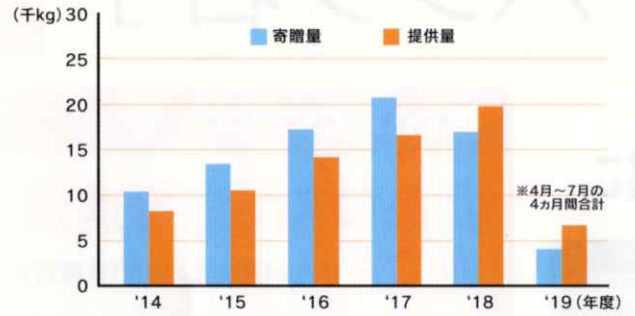

Thank you!

皆さまのご協力により、発足以来、年々着実に取扱量が増えています。ありがとうございます。

年度	寄贈量 (kg)	提供量 (kg)
2014	10,095.3	8,233.9
2015	13,313.4	10,561.7
2016	17,351.4	14,199.6
2017	20,844.8	16,768.3
2018	17,145.0	19,803.0
2019	4,159.6	6,765.9

※2019年度は2019/4~2019/7までの4か月間です。

▲フードバンクポスト

2018年4月~2019年3月は976件、17,145kgのご寄贈があり、延べ1,451件、約4,000人に提供することができました。

月	ご寄贈いただきました	
	件数	重量 (kg)
2018年 4月	56	680.4
5月	68	948.5
6月	72	1,007.5
7月	100	1,524.5
8月	107	2,144.6
9月	64	1,021.9
10月	79	1,465.0
11月	79	1,606.4
12月	151	3,607.4
2019年 1月	68	926.0
2月	59	850.9
3月	73	1,361.9
総計	976	17,145.0