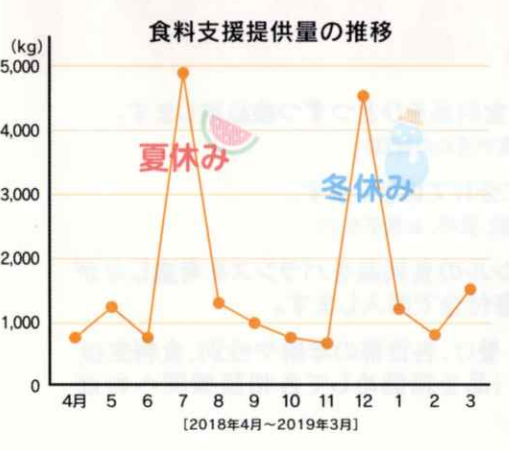

フードドライブ利用者からのお便り(一例)

この度は、私共の為に沢山の食品を提供くださり、誠にありがたく思っております。皆様の協力を深く感謝します。

たくさんの食材ありがとうございます。大変助かっています。食べ盛りの子供たちが笑顔になるよう、美味しく調理して食べさせたいと思います。

沢山の食品をお分け下さり、誠にありがとうございます。子供達も大喜びで、冬休みの食事に使わせていただきました。本当にありがとうございます。このご恩をいつかお返しできるように頑張ります！